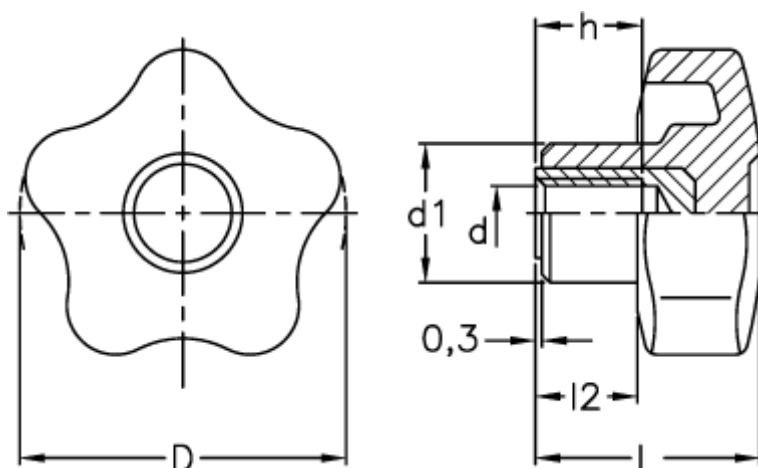

Varenummer: 23020698133
Beskrivelse: E+G Stjernegreb i termoplast
VCT.25 B-M6-C3, grå dækkappe

Mål

D	= 25
d1	= 13
d 6H	= M6
h	= 10
L	= 19
l2	= 8